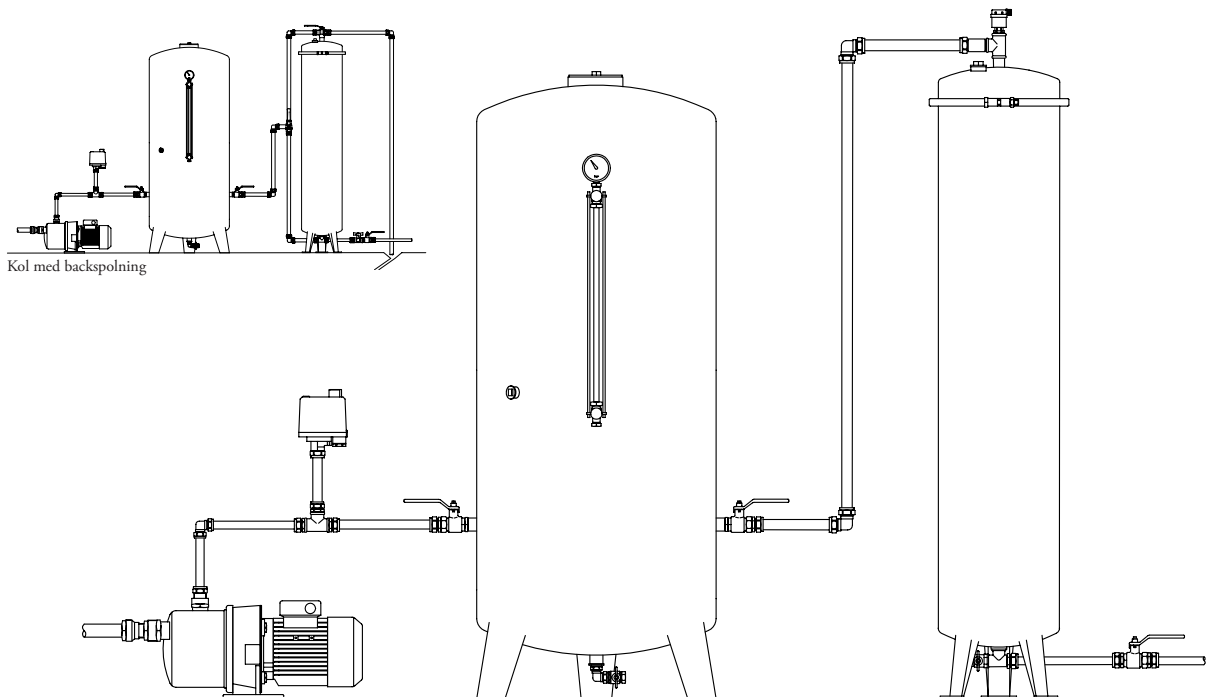

Kol utan backspolning

Humusfilter Med aktivt kol

Aqua Expert AB's filter Kol reducerar humus(COD)-halten i vatten.

Filtret

- ~ med garanterat resultat
- ~ med eller utan returspolning
- ~ med svensktillverkat rostfritt filterkärn
- ~ kräver ingen elanslutning
- ~ kan fås med manuell backspolning för ökad livslängd på det aktiva kolet
- ~ är CE-märkt

AQUA EXPERT

Aqua Expert AB, Mårdvägen 7, 352 45 Växjö
Tel: 0470-700 600, Fax: 0470-700 610
E-mail: info@aquaeexpert.se
Hemsida: www.aquaeexpert.se

Hur Kol fungerar.

Höga värden av COD (organiskt material) kan ge vattnet lukt, smak och färg. För att få bort COD-halten passerar vattnet en filterbädd av aktivt kol. Filterbädden tar till sig det organiska materialet och utkommer ett klart och friskt vatten. Filterbädden byts vid behov. Till dessa filter krävs ingen el-anslutning.

Typ	Höjd mm	Diameter mm	Röranslutning mm	Material	Maxflöde lit/min
Kol 75	1650	318	R20	Rostfritt stål SS 2333/EN1.4301	15
Kol 125	1360	405	R20	Rostfritt stål SS 2333/EN1.4301	20
Kol 175	1950	405	R20	Rostfritt stål SS 2333/EN1.4301	25