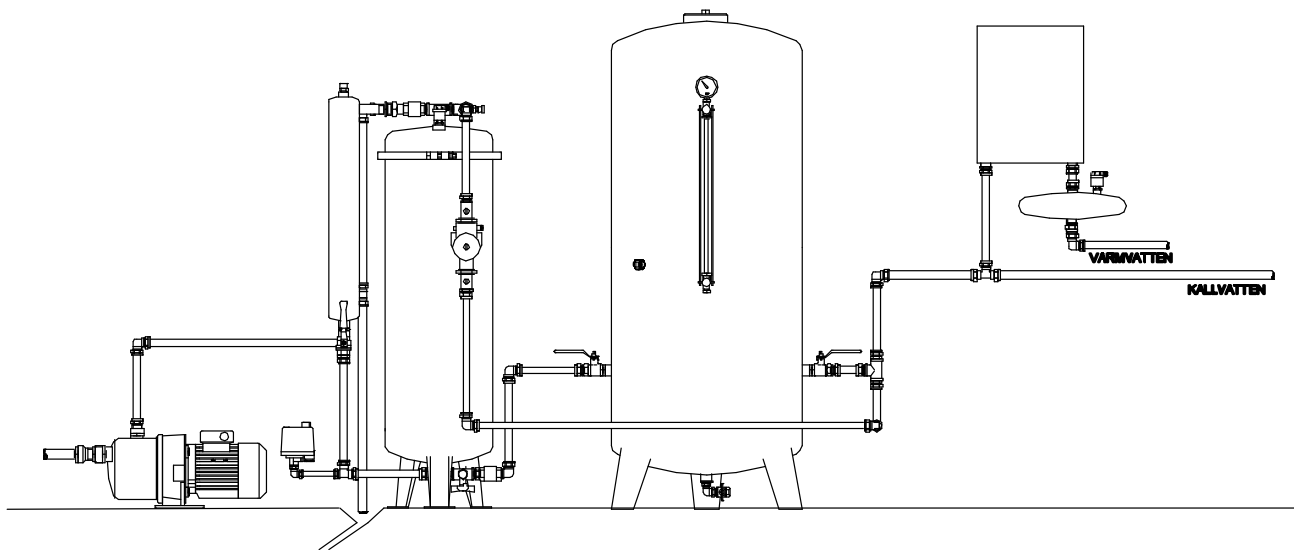

Avluftare Special

Avluftare Special skall monteras på varmvattenledningen för att eliminera luftpuffar.

AQUA EXPERT

Mårdvägen 7 | 352 45 Växjö | Tel 0470-700 600 | Fax 0470-700 610
info@aquexpert.se | www.aquexpert.se

Monteringsinstruktion

Typ	Höjd mm	Röranslutning mm	Diameter mm
Avluftare Special	320	20	245
Max arbetstryck: 6 bar.			

Rätt till konstruktionsändringar förbehålles