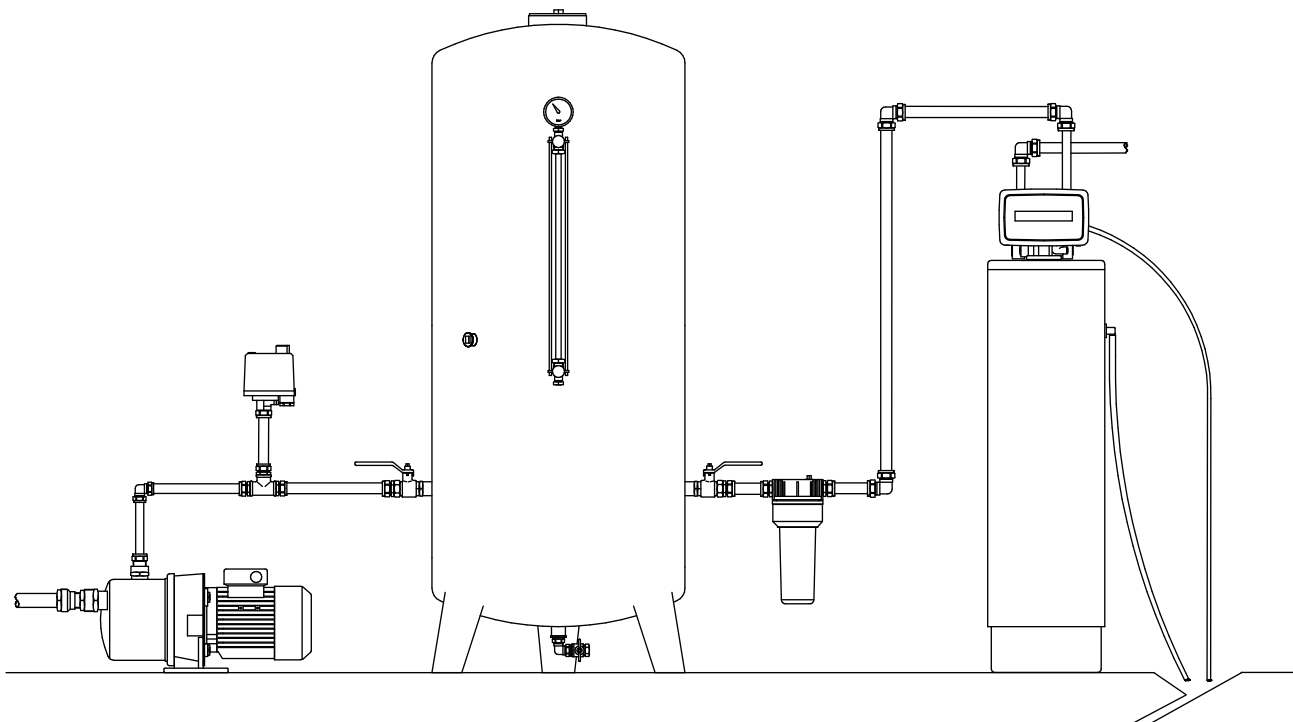

Uranfilter

Midi-Uran, Maxi-Uran

Hur uranfiltret fungerar.

När vattnet passerar jonbytarmassan byter uranet plats med de lösliga natriumsalterna i jonbytarmassan och ett rent vatten erhålles. Jonbytarmassan kommer så småningom att bli mättad. Hur lång tid detta tar är beroende av mängden uran i vattnet och hur stor vattenförbrukningen är. Returspolningsintervallen programmeras efter vattnets egenskaper och beräknad vattenförbrukning.

Till dessa filter krävs ett avlopp.

Typ	Höjd mm	Mått b x d mm	Röranslutning mm	Kapacitet lit/min
Midi	1150	340 x 500	R25	≈ 30
Maxi	1150	340 x 500	R25	≈ 30

Max arbetstryck: 6 bar. Max temperatur 40° C. 230 V jordat.

Rätt till konstruktionsändringar förbehålles